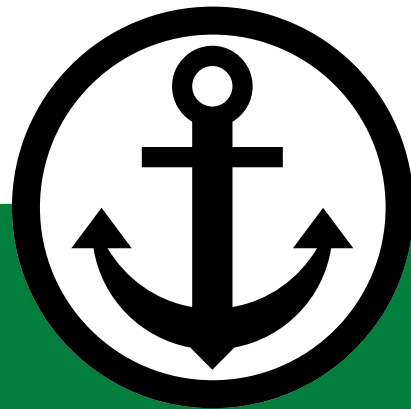

LE LOGO DU JUBILÉ

Le logo du Jubilé a été réalisé spécialement pour l'Année Sainte 2025 : "Pèlerin d'Espérance", par le graphiste italien Giacomo Trivisani.

LE SAIS-TU ?

4

4 PERSONNAGES DE DIFFÉRENTES COULEURS REPRÉSENTENT TOUS LES HOMMES VENANT DES 4 COINS DU MONDE

La croix se penche vers les hommes.
Dieu prend soin de chacun.

Les vagues symbolisent les tempêtes que nous traversons parfois dans nos vies.
Nous pouvons nous attacher à Jésus et à sa croix : Il nous aime, nous avons du prix à ses yeux. Il nous sauve !

Le personnage rouge est attaché à la croix de Jésus qui est son ancre dans la vie.

LA DEVISE 'PÈLERIN D'ESPÉRANCE' EST ÉCRITE EN VERT, COULEUR DE L'ESPÉRANCE !

Colorie le logo
du jubilé 2025
en regardant
les couleurs
du modèle